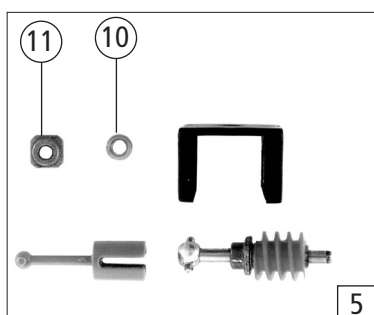

Änderungen in Konstruktion und Ausführung vorbehalten
We reserve the right to change the construction and specification

Pos. Nr. Pos.no.	Beschreibung Description	Art.-Nr. Art.no.	Preisgruppe Price bracket
73346	FS E 444	=	
73347		=	🔊
79347		~	🔊
1	Hafringsatz 10 Stk. Traction tyres set 10 pieces Set anelli di aderenza 10 pezzi	40070	---
2	Motor Motor Motore	85112	28
3	FK - Schraube FK - Screw FK - Vite	85756	3
4	Konusfeder Cone spring Molla di trazione	86202	3
5	Zahnrad Z=17 M=0,4 G Gear wheel Z=17 M=0,4 G Ruota dentata Z=17 M=0,4 G	86418	5
6	Schneckenzahnrad doppelt Z=16/17 Worm gear wheel double Z=16/17 Ingranaggio doppio Z=16/17	86419	6
7	Brückenstecker Connector Connettore	100644	6
8	Zahnrad Z=23/M=0,4 Gear wheel Z=23/M=0,4 Ruota dentata Z=23/M=0,4	111679	3
9	GF - Schraube M1,6x6 mm Self-tapping screw M1,6x6 mm GF - Vite M1,6x6 mm	114836	3
10	GF - Schraube M2x5 mm Self-tapping screw M2x5 mm GF - Vite M2x5 mm	114966	3
11	Kontaktfeder Contact spring Molla di trazione	116876	3
12	Radsatz mit Haftreifen Wheelset with traction tyres Assale cerchioni	120103	12
13	Radsatz ohne Haftreifen Wheelset without traction tyres Assale senza cerchioni	120104	11
14	Grundrahmen Basic frame Telaio	120050	14
15	Getriebesatz 3-teilig Gear set 3-parts Aredamento telaio portganci	120055	11
16	TS - Radkontakte Part set wheel contacts Lamella di contatto ruote	120071	6
17	Platine komplett PCB assembly Circuito stampato	120090	20
~ Wechselstrom AC			
18	Hafringsatz 10 Stk. Traction tyres set 10 pieces Set anelli di aderenza 10 pezzi	40075	---
19	Getriebesatz 3-teilig AC Gear set 3-parts AC Aredamento telaio portganci	120060	11
20	Radsatz mit Haftreifen Wheelset with traction tyres Assale cerchioni	120063	12
21	Radsatz ohne Haftreifen o. Zahnrad Wheelset without gear wheel Assale senza ruota dentata	120064	10
22	Radsatz ohne Haftreifen Wheelset without traction tyres Assale senza cerchioni	120065	11