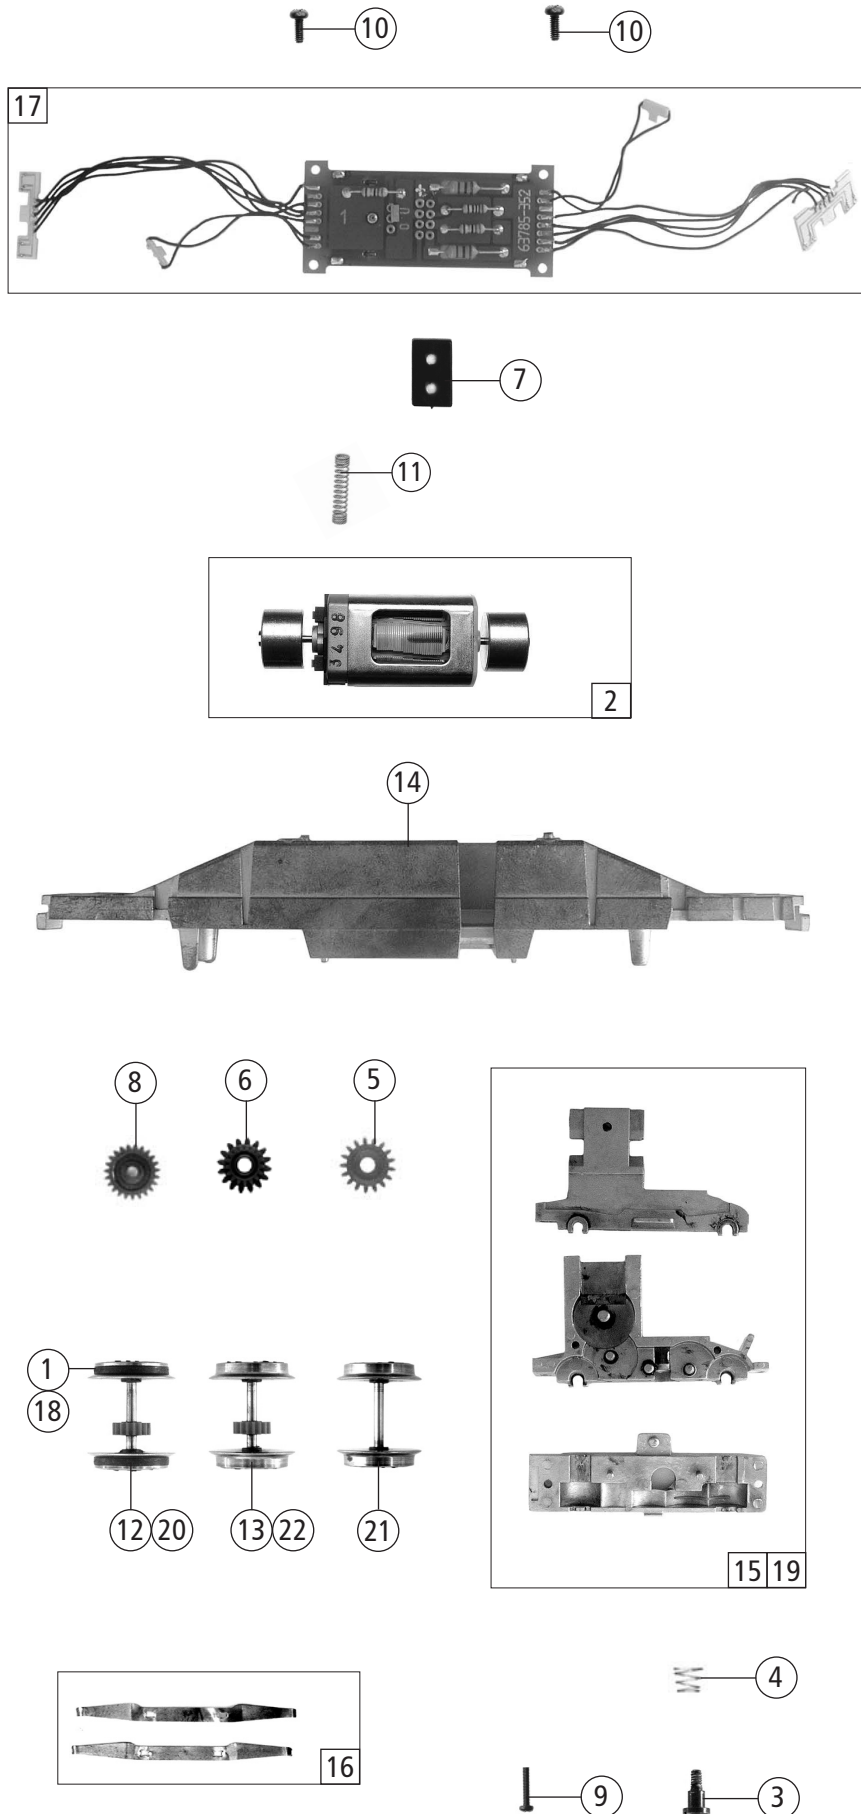

Pos. Nr. Pos.no.	Beschreibung Description	Art.-Nr. Art.no.	Preisgruppe Price bracket
73346	FS E 444	=	
73347		=	🔊
79347		~	🔊
1	Hafringsatz 10 Stk. Traction tyres set 10 pieces Set anelli di aderenza 10 pezzi	40070	---
2	Motor Motor Motore	85112	28
3	FK - Schraube FK - Screw FK - Vite	85756	3
4	Konusfeder Cone spring Molla di trazione	86202	3
5	Zahnrad Z=17 M=0,4 G Gear wheel Z=17 M=0,4 G Ruota dentata Z=17 M=0,4 G	86418	5
6	Schneckenzahnrad doppelt Z=16/17 Worm gear wheel double Z=16/17 Ingranaggio doppio Z=16/17	86419	6
7	Brückenstecker Connector Connettore	100644	6
8	Zahnrad Z=23/M=0,4 Gear wheel Z=23/M=0,4 Ruota dentata Z=23/M=0,4	111679	3
9	GF - Schraube M1,6x6 mm Self-tapping screw M1,6x6 mm GF - Vite M1,6x6 mm	114836	3
10	GF - Schraube M2x5 mm Self-tapping screw M2x5 mm GF - Vite M2x5 mm	114966	3
11	Kontaktfeder Contact spring Molla di trazione	116876	3
12	Radsatz mit Haftreifen Wheelset with traction tyres Assale cerchioni	120103	12
13	Radsatz ohne Haftreifen Wheelset without traction tyres Assale senza cerchioni	120104	11
14	Grundrahmen Basic frame Telaio	120050	14
15	Getriebesatz 3-teilig Gear set 3-parts Aredamento telaio portganci	120055	11
16	TS - Radkontakte Part set wheel contacts Lamella di contatto ruote	120071	6
17	Platine komplett PCB assembly Circuito stampato	120090	20
~ Wechselstrom AC			
18	Hafringsatz 10 Stk. Traction tyres set 10 pieces Set anelli di aderenza 10 pezzi	40075	---
19	Getriebesatz 3-teilig AC Gear set 3-parts AC Aredamento telaio portganci	120060	11
20	Radsatz mit Haftreifen Wheelset with traction tyres Assale cerchioni	120063	12
21	Radsatz ohne Haftreifen o. Zahnrad Wheelset without gear wheel Assale senza ruota dentata	120064	10
22	Radsatz ohne Haftreifen Wheelset without traction tyres Assale senza cerchioni	120065	11