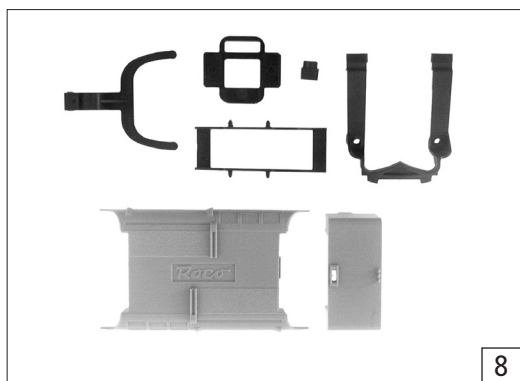

Pos. Nr. Pos.no.	Beschreibung Description	Art.-Nr. Art.no.	Preisgruppe Price bracket
73346	FS E 444		
73347			
79347			
1	Zugfeder Draw spring Molla di trazione	86208	3
2	Standardkupplung Standard coupling Gancio standard	89246	6
3	Attrappenrahmen klein Small dummy frame Manichino telaietto	107808	4
4	GF - Schraube M2x6 mm Self-tapping screw M2x6 mm GF - Vite M2x6 mm	114828	3
5	TS - Antrieb Part set drive Aredamento Motore	120053	11
6	TS - Drehgestell 1 Part set bogie 1 Carrello 1	120067	12
7	TS - Drehgestell 2 Part set bogie 2 Carrello 2	120068	12
8	TS - Unterboden Part set lower floorplate Particolari carrozzeria inferiori	120102	11
9	Zurüstbeutel Bag with accessories Busta accessori	120089	12
10	Beilagscheibe Washer Disco	86108	3
11	Lager für Schneckenachse Bearing for worm gear axle Azionamento della assale	89749	6
~ Wechselstrom AC			
12	Schleifer 42 mm Center pick-up 42 mm Pattino corto	86030	14
13	GF-Schraube M1,6x6 mm Self-tapping screw M1,6x6 mm GF-Vite M1,6x6 mm	114836	3
14	AC-Isolierplatte Insulating plate AC Piastra isolante AC	110201	4