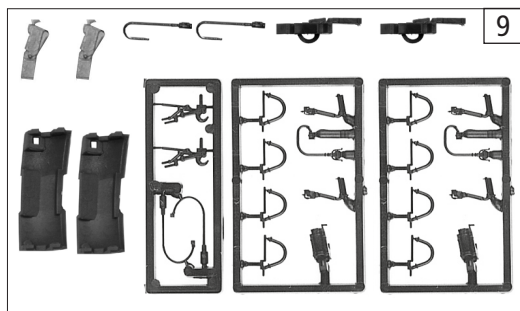

Pos. Nr. Pos.no.	Beschreibung Description	Art.-Nr. Art.no.	Preisgruppe Price bracket
73346	FS E 444		
73347			
79347			
1	Zugfeder Draw spring Molla di trazione	86208	3
2	Standardkupplung Standard coupling Gancio standard	89246	6
3	Attrappenrahmen klein Small dummy frame Manichino telaietto	107808	4
4	GF - Schraube M2x6 mm Self-tapping screw M2x6 mm GF - Vite M2x6 mm	114828	3
5	TS - Antrieb Part set drive Aredamento Motore	120053	11
6	TS - Drehgestell 1 Part set bogie 1 Carrello 1	120067	12
7	TS - Drehgestell 2 Part set bogie 2 Carrello 2	120068	12
8	TS - Unterboden Part set lower floorplate Particolari carrozzeria inferiori	120102	11
9	Zurüstbeutel Bag with accessories Busta accessori	120089	12
10	Beilagscheibe Washer Disco	86108	3
11	Lager für Schneckenachse Bearing for worm gear axle Azionamento della assale	89749	6
~ Wechselstrom AC			
12	Schleifer 42 mm Center pick-up 42 mm Pattino corto	86030	14
13	GF-Schraube M1,6x6 mm Self-tapping screw M1,6x6 mm GF-Vite M1,6x6 mm	114836	3
14	AC-Isolierplatte Insulating plate AC Piastra isolante AC	110201	4