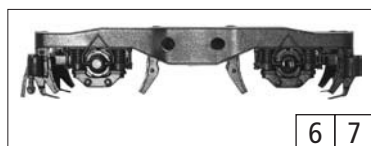

Pos. Nr. Pos.no.	Beschreibung Description	Art.-Nr. Art.no.	Preisgruppe Price bracket
73346	FS E 444		
73347			
79347			
1	Zugfeder Draw spring Molla di trazione	86208	3
2	Standardkupplung Standard coupling Gancio standard	89246	6
3	Attrappenrahmen klein Small dummy frame Manichino telaietto	107808	4
4	GF - Schraube M2x6 mm Self-tapping screw M2x6 mm GF - Vite M2x6 mm	114828	3
5	TS - Antrieb Part set drive Aredamento Motore	120053	11
6	TS - Drehgestell 1 Part set bogie 1 Carrello 1	120067	12
7	TS - Drehgestell 2 Part set bogie 2 Carrello 2	120068	12
8	TS - Unterboden Part set lower floorplate Particolari carrozzeria inferiori	120102	11
9	Zurüstbeutel Bag with accessories Busta accessori	120089	12
10	Beilagscheibe Washer Disco	86108	3
11	Lager für Schneckenachse Bearing for worm gear axle Azionamento della assale	89749	6
~ Wechselstrom AC			
12	Schleifer 42 mm Center pick-up 42 mm Pattino corto	86030	14
13	GF-Schraube M1,6x6 mm Self-tapping screw M1,6x6 mm GF-Vite M1,6x6 mm	114836	3
14	AC-Isolierplatte Insulating plate AC Piastra isolante AC	110201	4